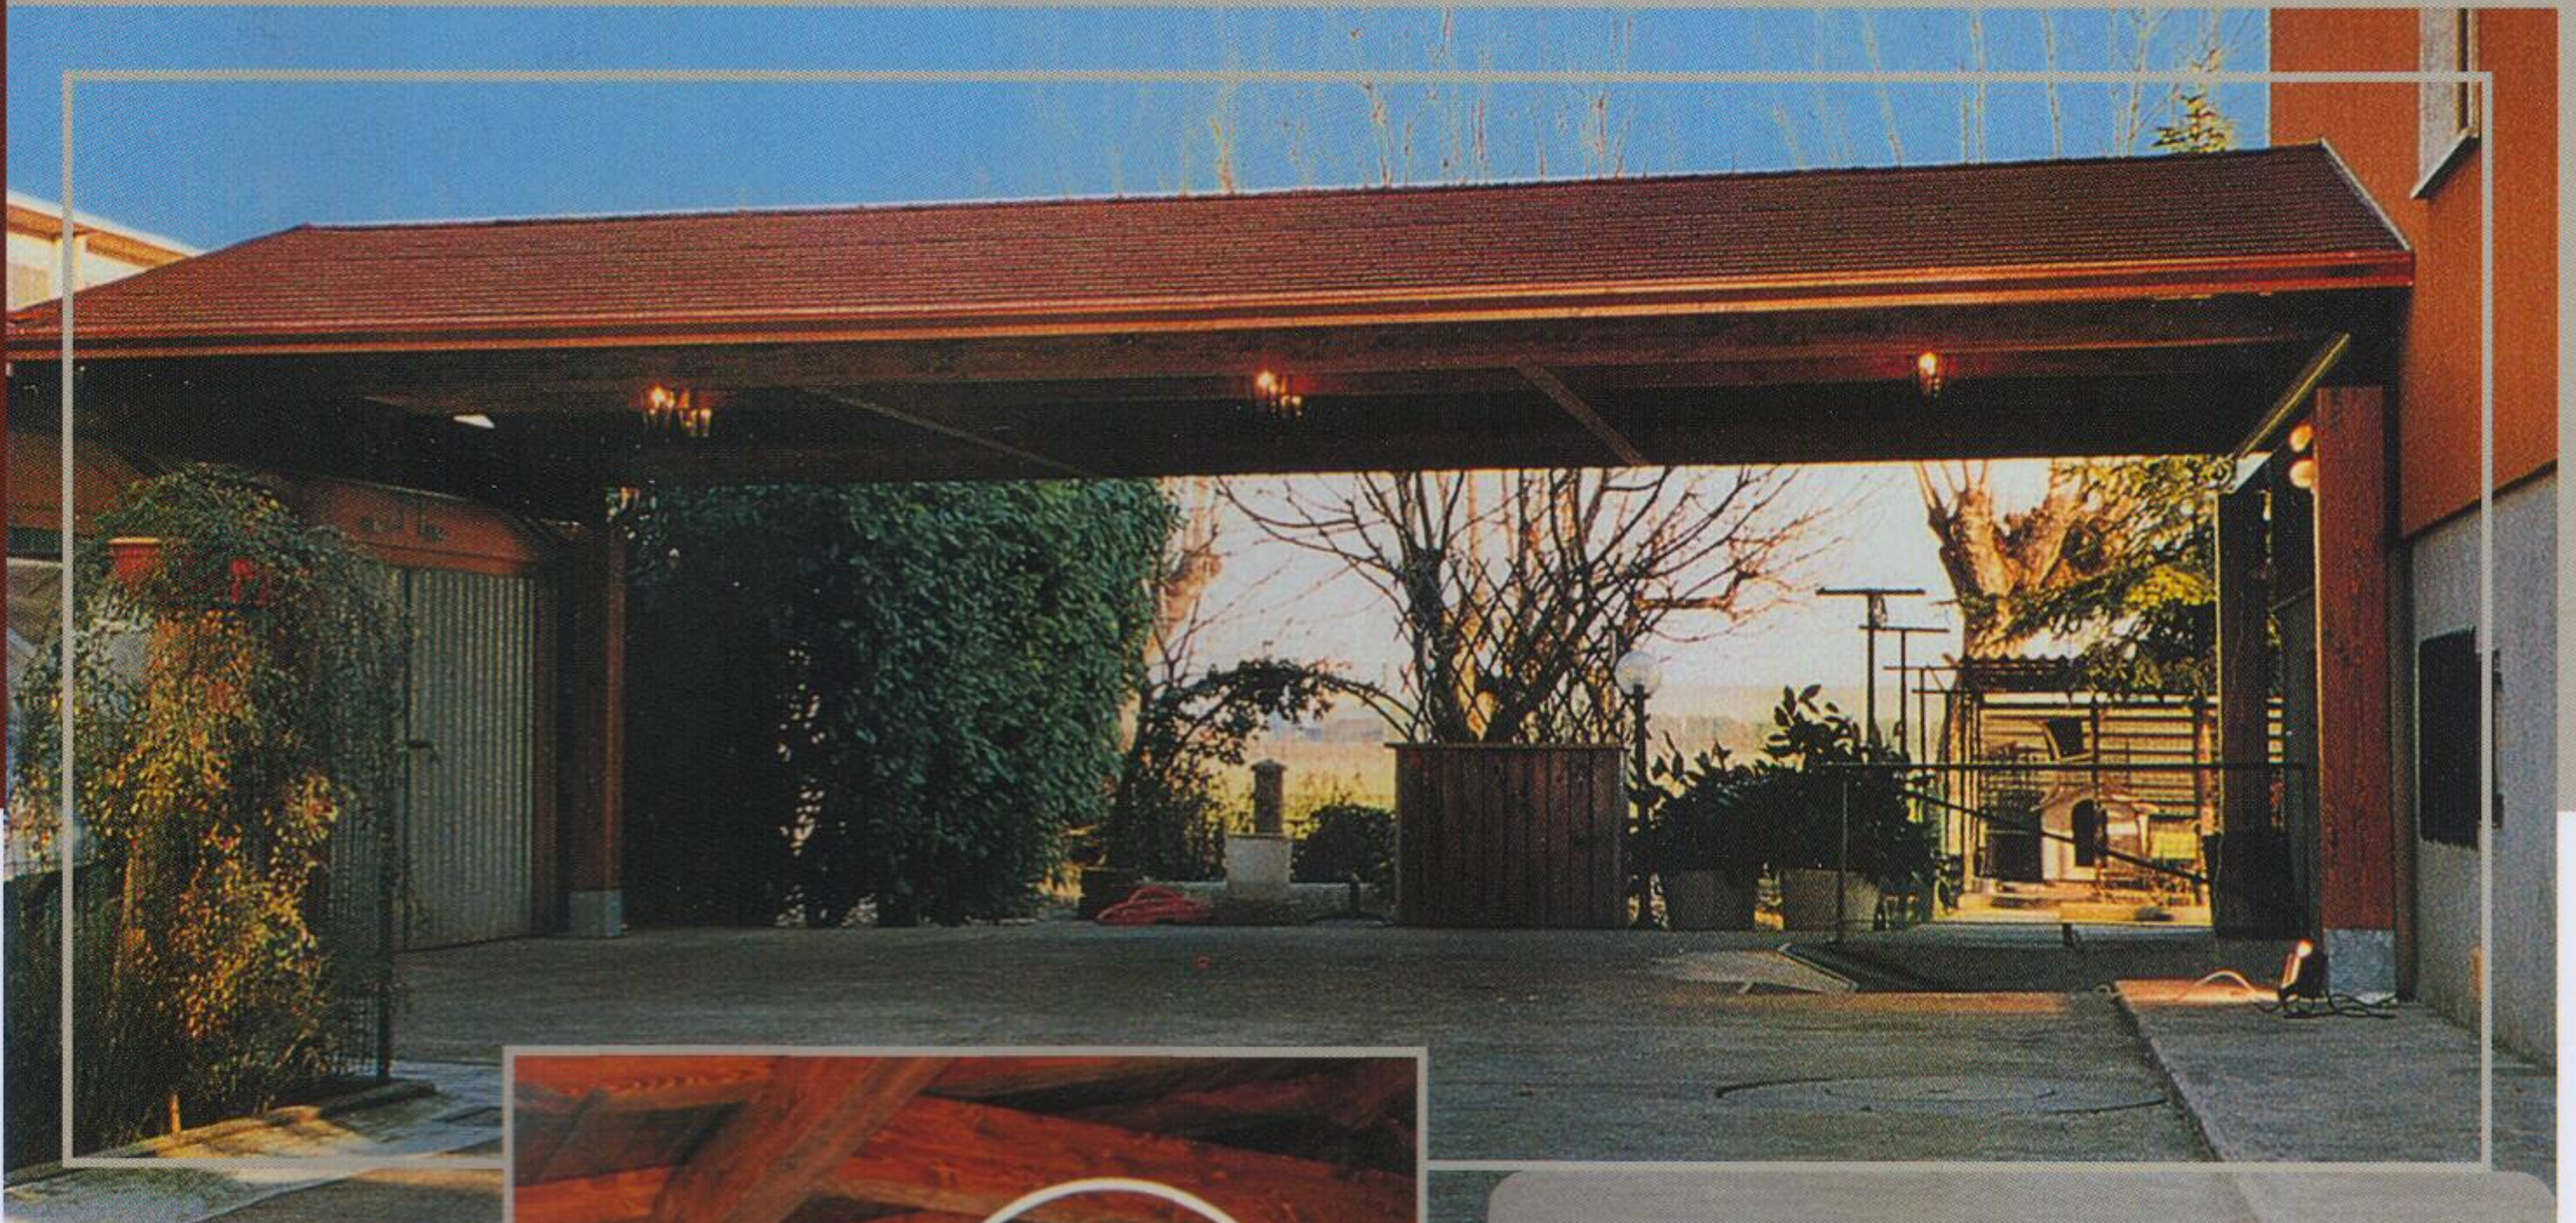

Porticati rustici e moderni di qualsiasi forma e dimensione con possibilità di chiusura con serramenti in legno o alluminio per trasformare balconi o ambienti esterni in stanze abitabili o sale per bar - pizzerie - ristoranti.

Strutture varie:
 Carport da uno o più posti macchina sia in abete lamellare impregnato e verniciato, sia in pino impregnato in autoclave.

Siamo in grado di realizzare strutture di varie dimensioni in base alle esigenze dei clienti, con sbalzi fino a 10 m senza piantone centrale.