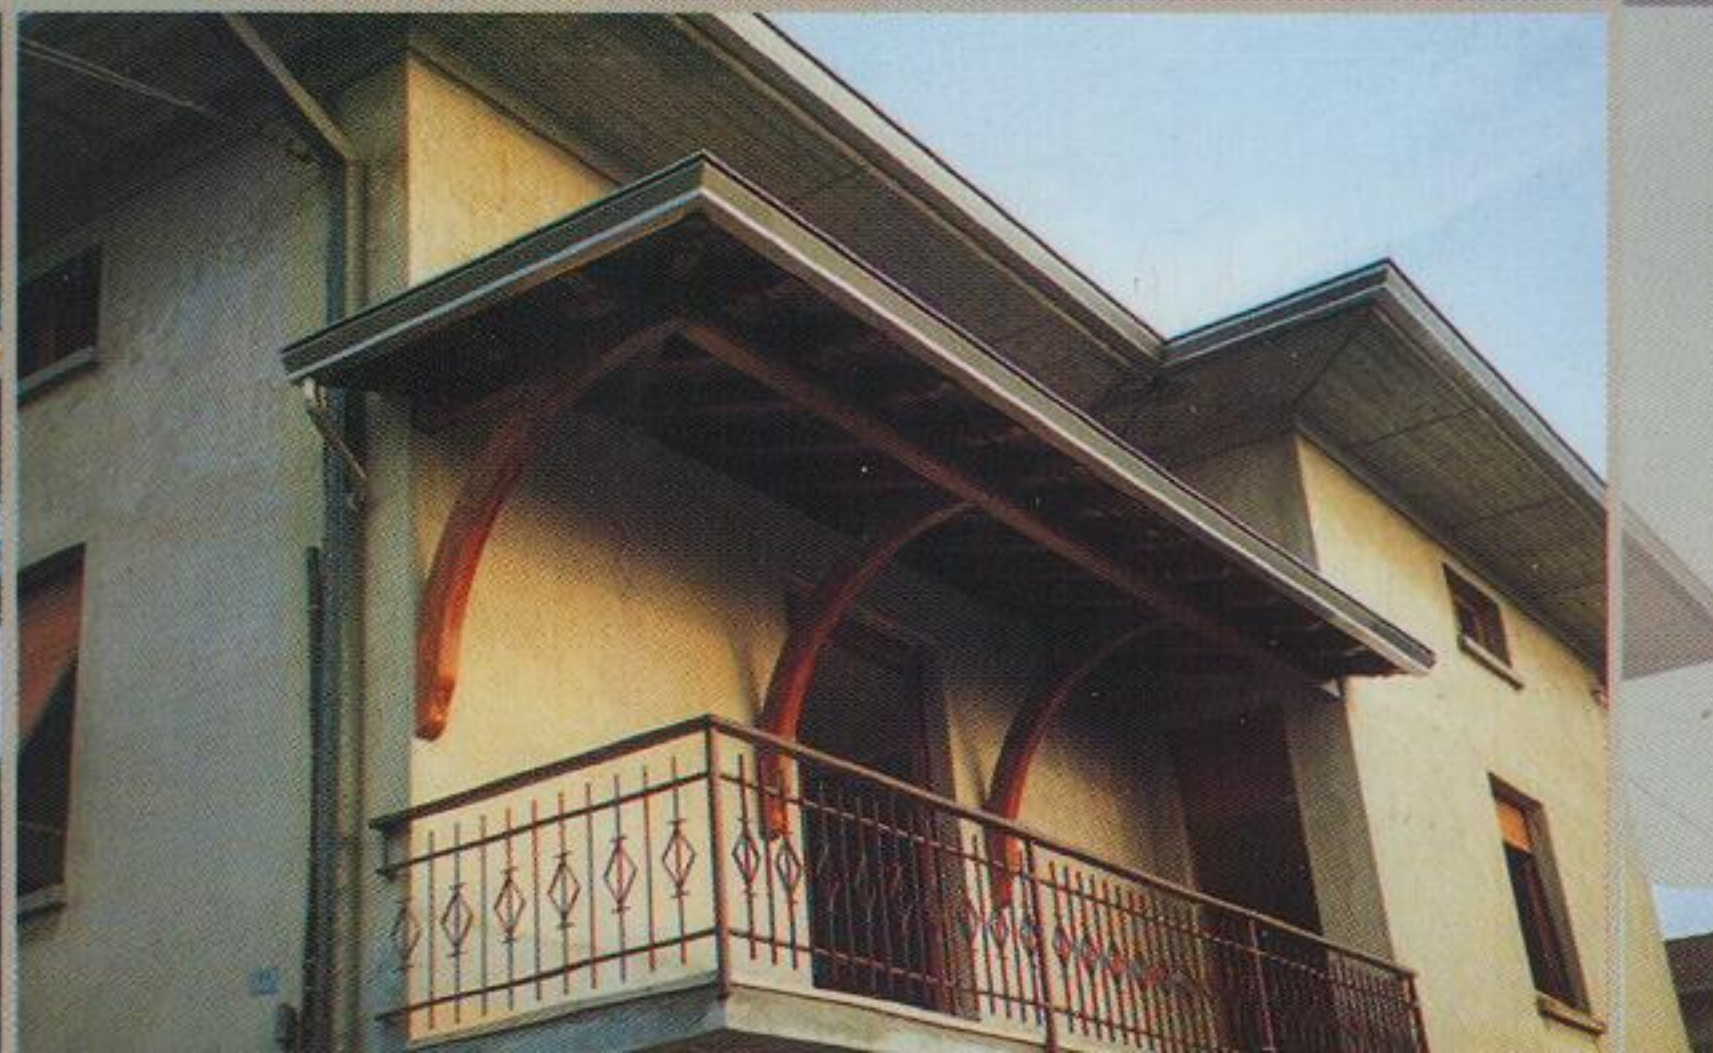

La ditta **Artelegno** realizza su misura autorimesse coibentate da uno o più posti macchine verificando sul posto le esigenze dei propri clienti. Tutte le nostre strutture sono impregnate e verniciate per la massima resistenza del legno agli agenti atmosferici e complete di lattoneria (rame, acciaio,...) e con copertura a scelta.

Porticati rustici e moderni di qualsiasi forma e dimensione con possibilità di chiusura con serramenti in legno o alluminio per trasformare balconi o ambienti esterni in stanze abitabili o sale per bar - pizzerie - ristoranti.

Strutture varie:
 Carport da uno o più posti macchina sia in abete lamellare impregnato e verniciato, sia in pino impregnato in autoclave.

Siamo in grado di realizzare strutture di varie dimensioni in base alle esigenze dei clienti, con sbalzi fino a 10 m senza piantone centrale.